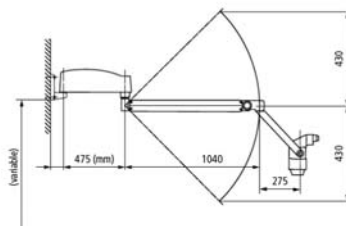

KARL KAPS:

спеціальна пропозиція

model 900

- Компактна «Н» типу мобільна база
- Вбудований LED освітлювач з фібро-оптичним кабелем (ресурс більше 50.000 годин)
- 0-210° тубус окулярів з перемінним кутом
- Ширококутові окуляри 12,5x (АПОхром)
- 5-кроковий перемикач збільшення
- Об'єтив $\Phi=250$ мм з тонким фокусуванням
- Двостороння ергономічна ручка-позиціонер

11.900.- EUR

опції

- Подільювач світла з 45° кутовим подовжувачем і шарнірною пластиною (типу MORA) **1.500.- EUR**
- Sony NEX адаптер **1.800.- EUR**
- Міні варіо об'єтив Variflex 100 $\Phi=220-320$ мм **2.900.- EUR**

SOM 22