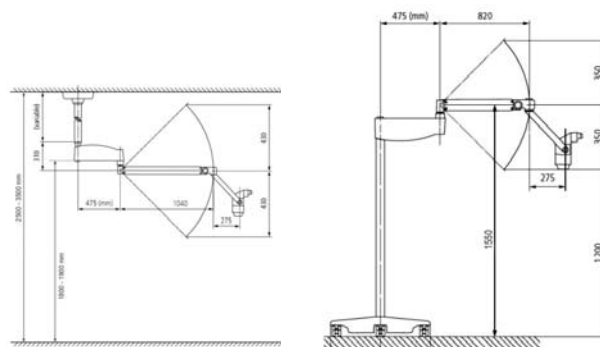

11.900.- EUR

опції

- Подільювач світла з 45° кутовим подовжувачем і шарнірною пластиною (типу MORA) **1.500.- EUR**
- Sony NEX адаптер **1.800.- EUR**
- Міні варіо об'єтив Variflex 100 $\Phi=220-320$ мм **2.900.- EUR**