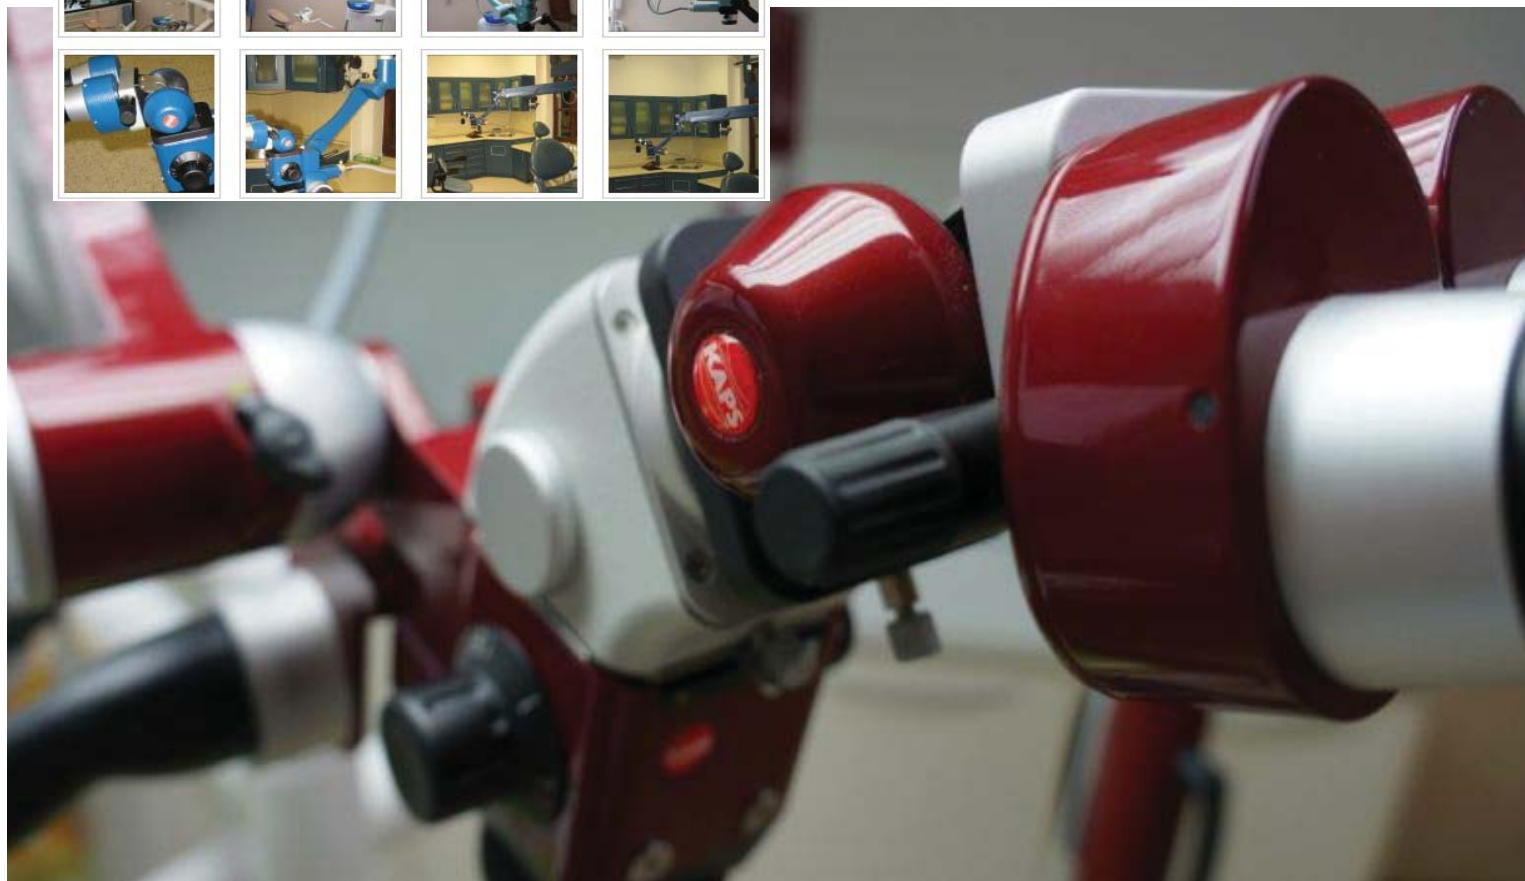

Модульний принцип KAPS мікроскопів гарантує індивідуальне замовлення компонентів та найкращі перспективи наступних модернізацій

Дент Ленд®

061/289-33-88

zp@odentland.com.ua

050/ 454-29-25